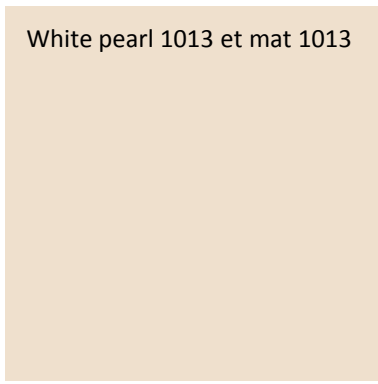

GAMME LACOBEL ET MATELAC 2017

Black classic 9005 et mat 9005

Grey classic 7035 et mat 7035

Anthracite authentic 7016 et mat 7016

White pure 9003 et mat 9003

Blue shadow 7000 et mat 7000

Green soft 8615 et mat 8615

Green sage 8715 et mat 8715

Red terracotta 8815 et mat 8815

Brown light 1236 et mat 1236

White pearl 1013 et mat 1013

UNIQUEMENT
GAMME LACOBEL
2017

red luminous 1586

Red luminous 1586